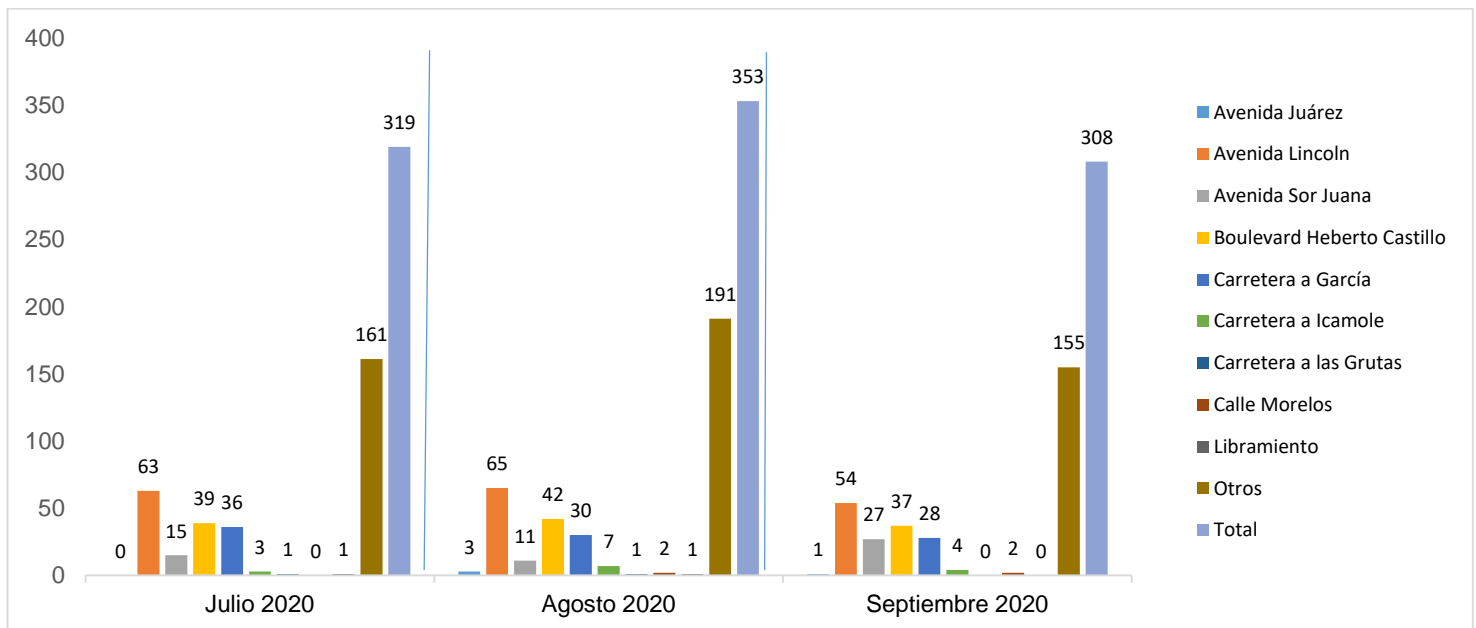

MUNICIPIO DE GARCÍA, NUEVO LEÓN

SEPTIEMBRE DE 2020

INSTITUCIÓN DE POLICÍA PREVENTIVA MUNICIPAL

ESTADÍSTICAS DE GRÁFICA DE ACCIDENTES

Área responsable de generar la información: Institución de Policía Preventiva Municipal.

MUNICIPIO DE GARCÍA, NUEVO LEÓN

SEPTIEMBRE DE 2020

INSTITUCIÓN DE POLICÍA PREVENTIVA MUNICIPAL
ESTADÍSTICAS DE GRÁFICA DE ACCIDENTES DETENCIONES

Área responsable de generar la información: Institución de Policía Preventiva Municipal.