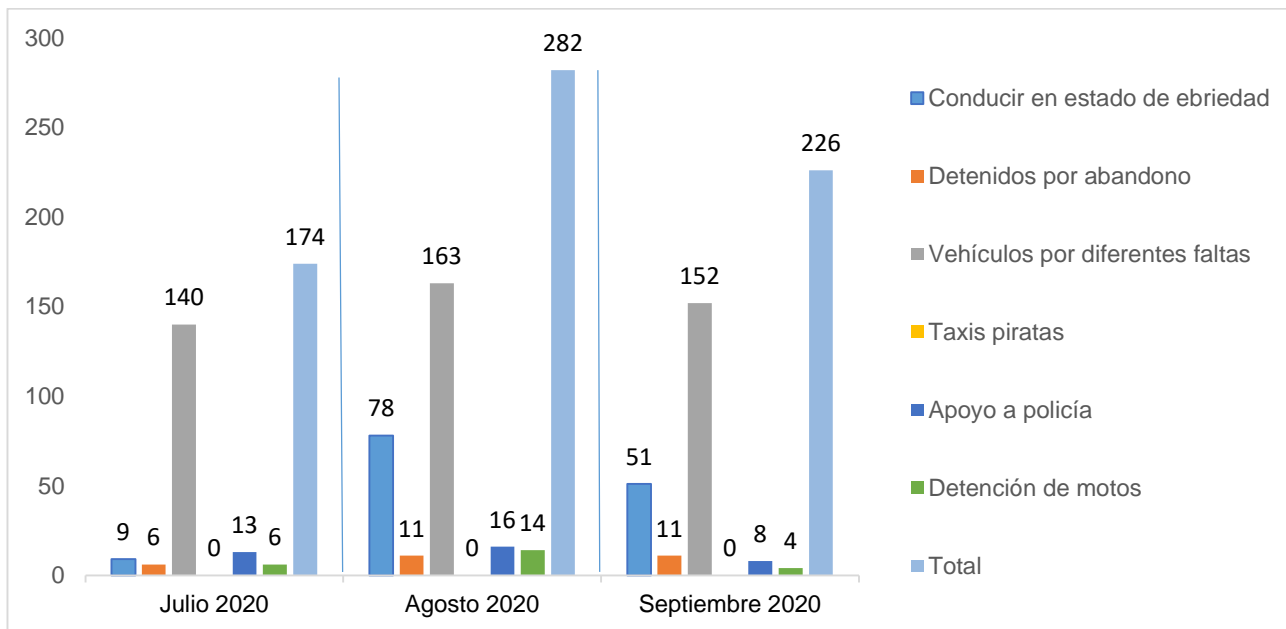

MUNICIPIO DE GARCÍA, NUEVO LEÓN

SEPTIEMBRE DE 2020

INSTITUCIÓN DE POLICÍA PREVENTIVA MUNICIPAL

ESTADÍSTICAS DE GRÁFICA DE ACCIDENTES

Área responsable de generar la información: Institución de Policía Preventiva Municipal.

MUNICIPIO DE GARCÍA, NUEVO LEÓN

SEPTIEMBRE DE 2020

INSTITUCIÓN DE POLICÍA PREVENTIVA MUNICIPAL
ESTADÍSTICAS DE GRÁFICA DE ACCIDENTES DETENCIONES

Área responsable de generar la información: Institución de Policía Preventiva Municipal.