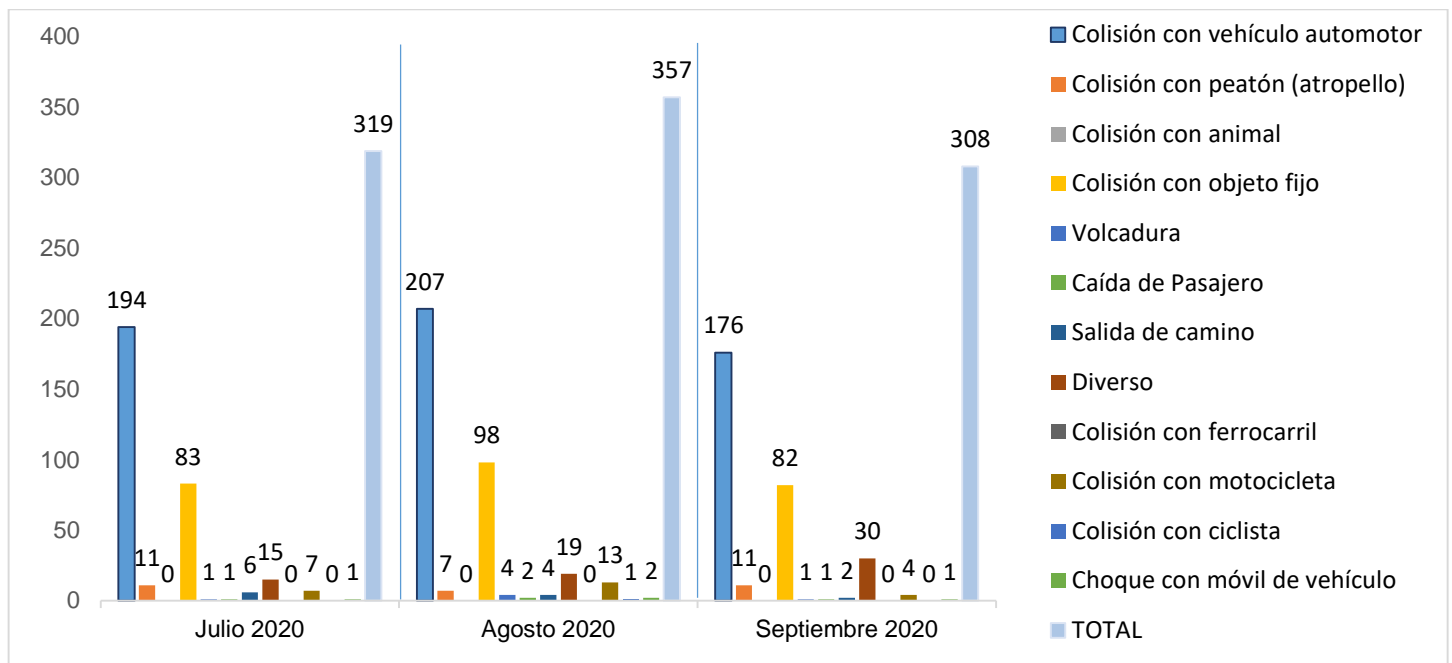

MUNICIPIO DE GARCÍA, NUEVO LEÓN

SEPTIEMBRE DE 2020

INSTITUCIÓN DE POLICÍA PREVENTIVA MUNICIPAL

ESTADÍSTICAS DE GRÁFICA DE ACCIDENTES

Área responsable de generar la información: Institución de Policía Preventiva Municipal.