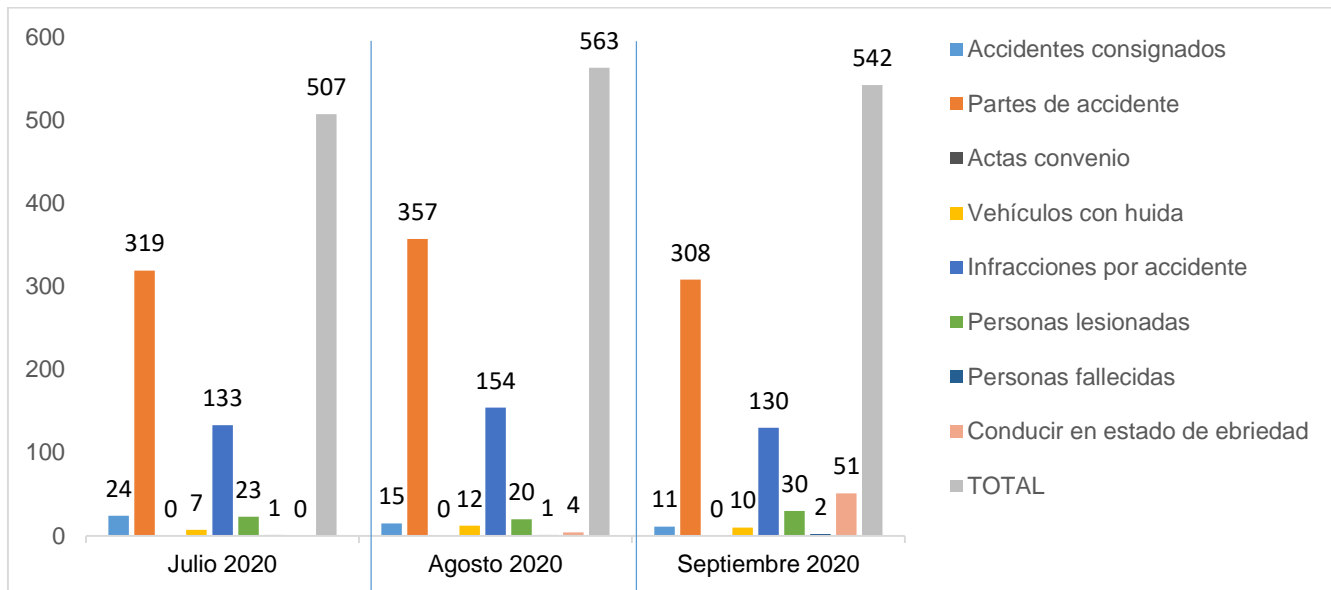

MUNICIPIO DE GARCÍA, NUEVO LEÓN

SEPTIEMBRE DE 2020

INSTITUCIÓN DE POLICÍA PREVENTIVA MUNICIPAL

ESTADÍSTICAS DE GRÁFICA DE ACCIDENTES

Área responsable de generar la información: Institución de Policía Preventiva Municipal.